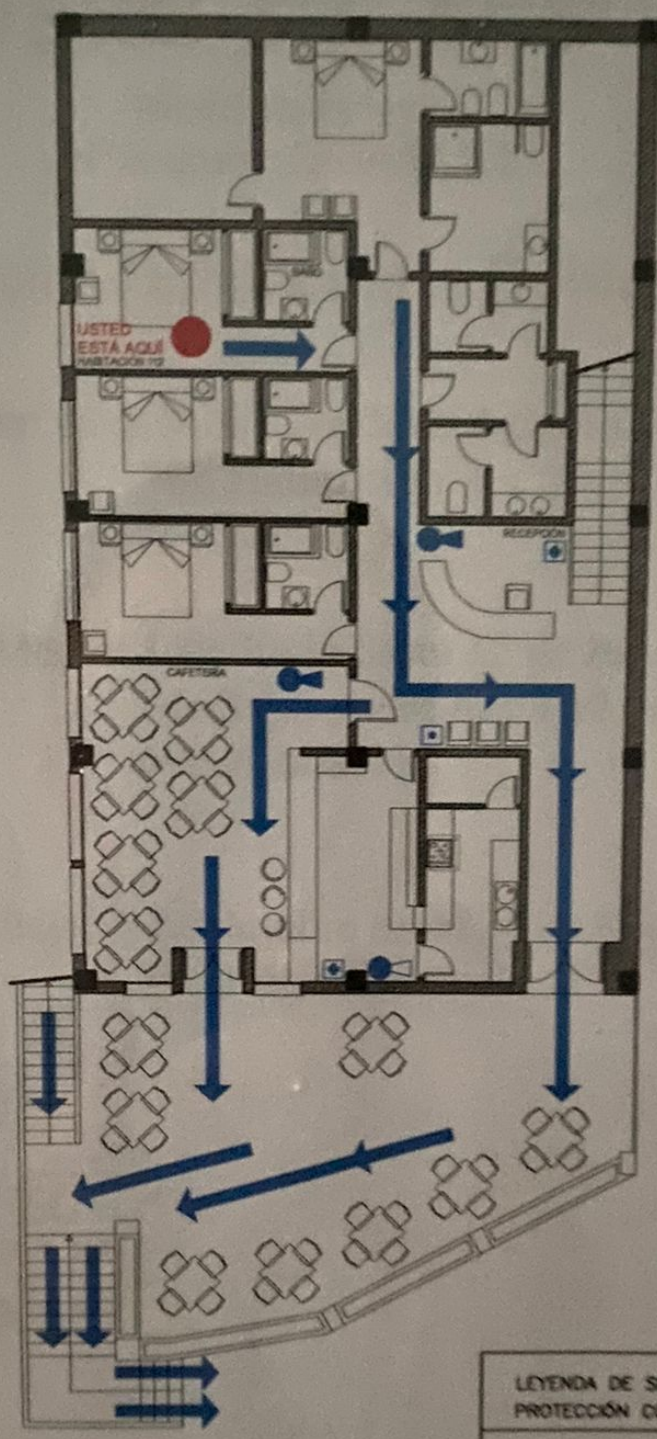

PLANTA PRIMERA

LEYENDA DE SISTEMA DE PROTECCIÓN CONTRA INCENDIOS	
	RECORRIDOS Y SENDERO DE EVACUACIÓN
	EXTINTOR PORTÁTIL ABC
	EXTINTOR MANUAL DE CO2
	PLASQUER DE INCENDIOS
	BOTQUIN

PLAN DE AUTOPROTECCIÓN HOSTAL CAFÉ BAR "EL TESORILLO"
 MEDIOS DE PROTECCIÓN
 PLANTA DEL TESORILLO NÚMERO 1
 VIAS DE EVACUACIÓN
 ALMUDÉCAR (GRANADA)

PLAN DE AUTOPROTECCIÓN HOSTAL CAFÉ BAR "EL TESORILLO"
 MEDIOS DE PROTECCIÓN
 VÍAS DE EVACUACIÓN
 ALMURECAR (STRANADA)
 PLAYA DEL TESORILLO NÚMERO 1

PLANTA ACCESO

LEYENDA DE SISTEMA DE PROTECCIÓN CONTRA INCENDIOS

-  RECORRIDO Y SENTIDO DE EVACUACIÓN
-  EXTINTOR PORTÁTIL ABC
-  EXTINTOR MANUAL DE CO2
-  PALANCO DE INCENDIO
-  BOTÓN