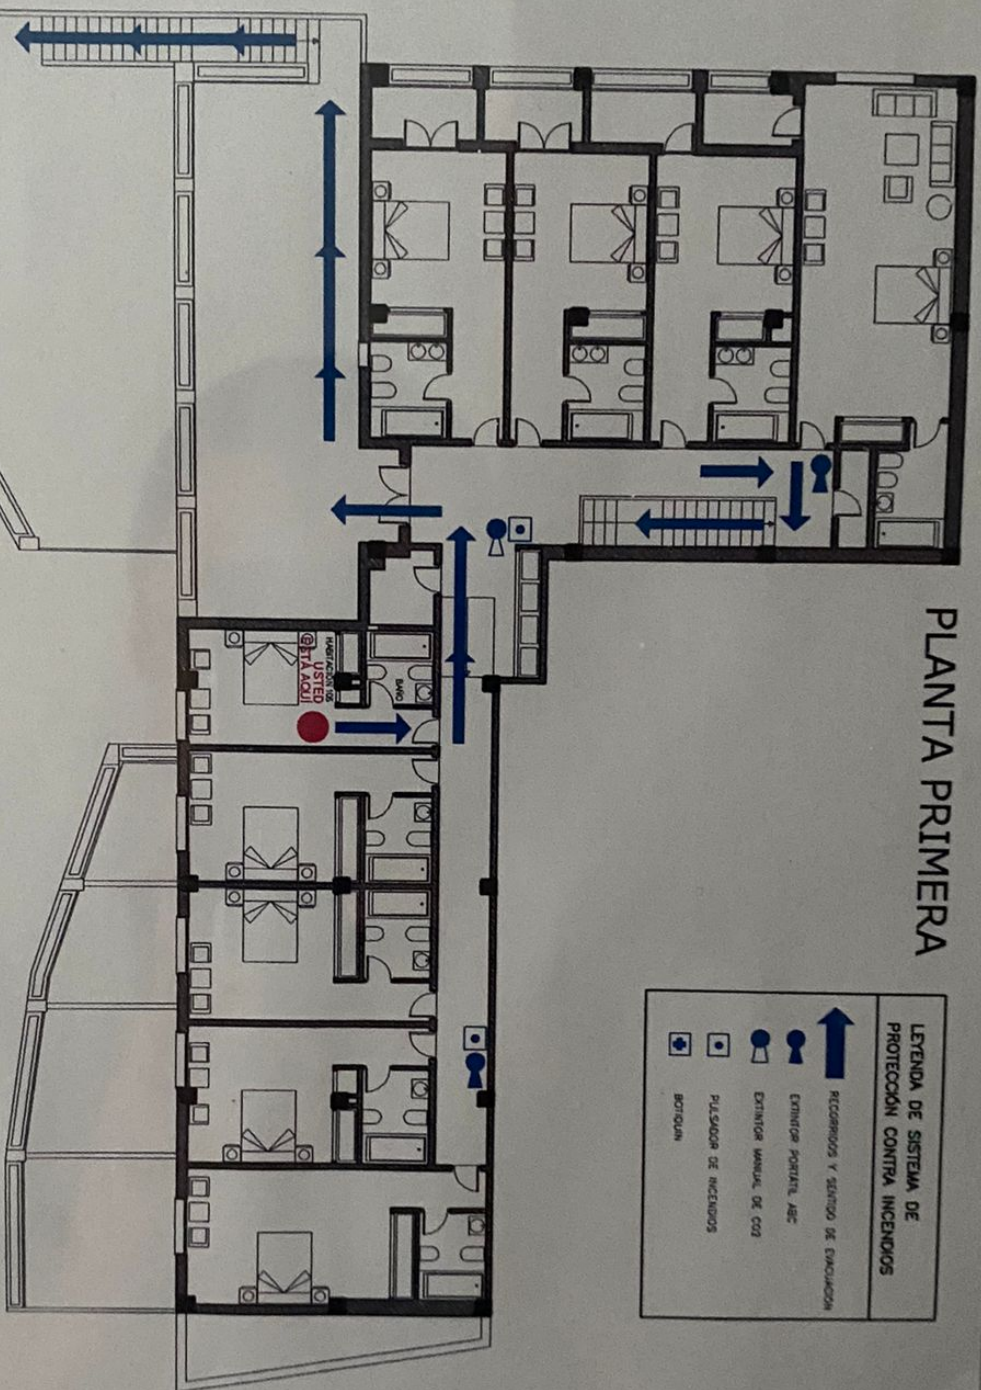

PLANTA PRIMERA

LEYENDA DE SISTEMA DE PROTECCIÓN CONTRA INCENDIOS	
	RECORRIDOS Y SENDERO DE EVACUACIÓN
	EXTINTOR PORTÁTIL ABC
	EXTINTOR MANUAL DE CO2
	PLASQUER DE INCENDIOS
	BOTQUIN

PLAN DE AUTOPROTECCIÓN HOSTAL CAFÉ BAR "EL TESORILLO"
 MEDIOS DE PROTECCIÓN
 PLANTA DEL TESORILLO NÚMERO 1
 VIAS DE EVACUACIÓN
 ALMUDÉCAR (GRANADA)

PLAN DE AUTOPROTECCIÓN HOSTAL CAFÉ BAR "EL TESORILLO"
 MEDIOS DE PROTECCIÓN
 VÍAS DE EVACUACIÓN
 ALMURECAR (STRANADA)
 PLAYA DEL TESORILLO NÚMERO 1

PLANTA ACCESO

LEYENDA DE SISTEMA DE PROTECCIÓN CONTRA INCENDIOS

-  RECORRIDO Y SENTIDO DE EVACUACIÓN
-  EXTINTOR PORTÁTIL ABC
-  EXTINTOR MANUAL DE CO2
-  PALANCO DE INCENDIO
-  BOTÓN